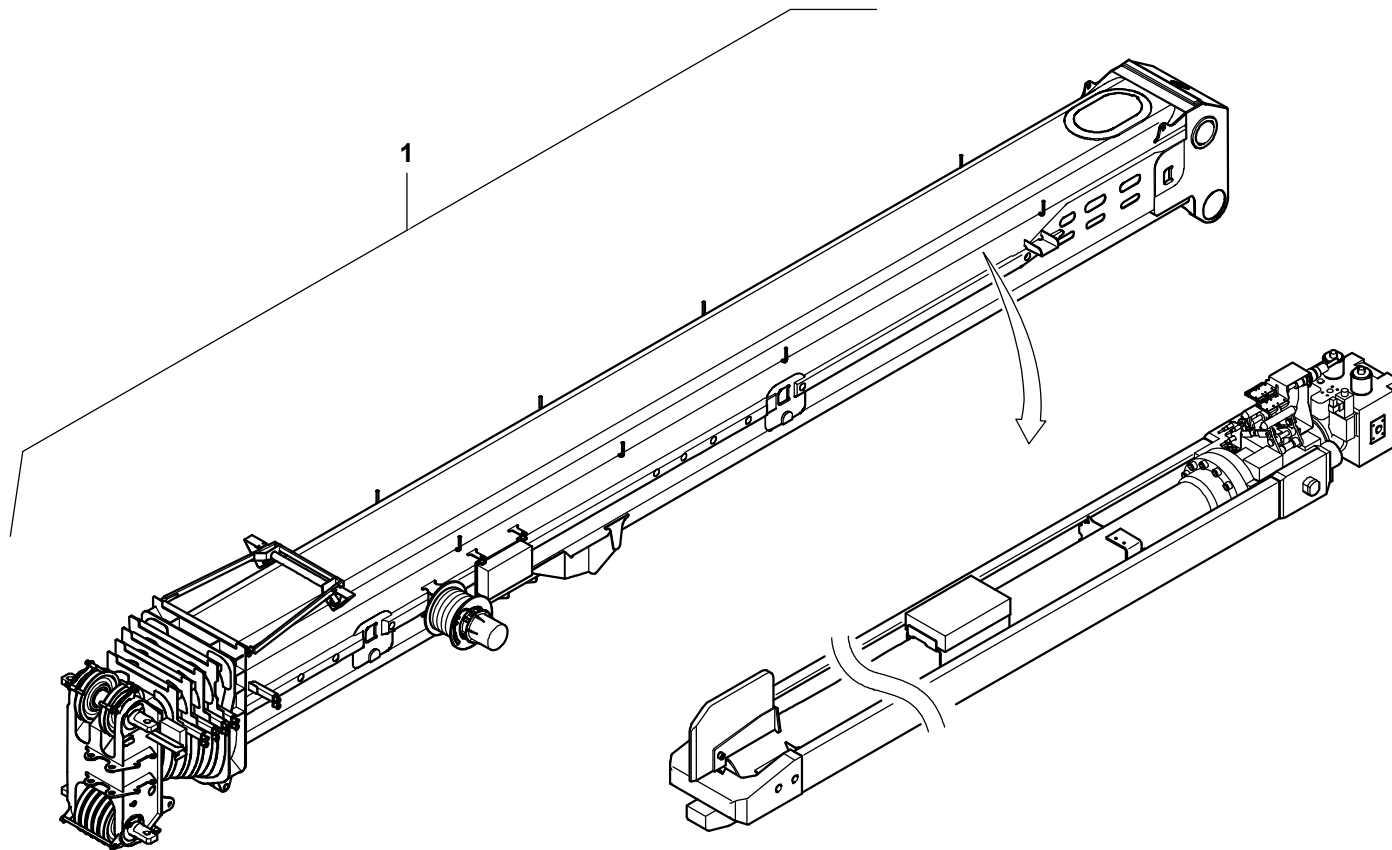

GROVETELESKOP AUSLEGER
TELESCOPIC JIBBILD TAFEL
PICTORIAL DISPLAY**GMK3060**

02.18

4156804-ETL A

1/2

GROVETELESKOPPAUSLEGER
TELESCOPIC JIBBILDТАFEL
PICTORIAL DISPLAY**GMK3060**

02.18

4156804-ETL A

2/2